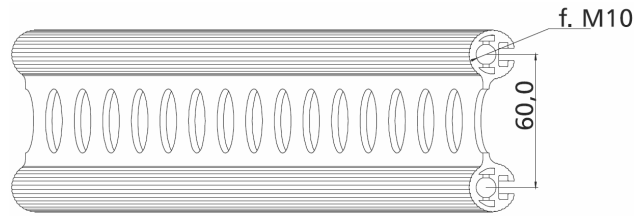

Accessoires voor profiel T180

dwarsverbinding type VR060

A 32 doppelt

A 32

adapter voor dwarsverbinding voor profiel T180

mogelijkheid voor verbinding op VR060