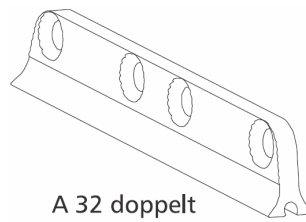

Accessoires voor profiel T180

dwarsverbinding type VR060

A 32 doppelt

A 32

adapter voor dwarsverbinding voor profiel T180

mogelijkheid voor verbinding op VR060