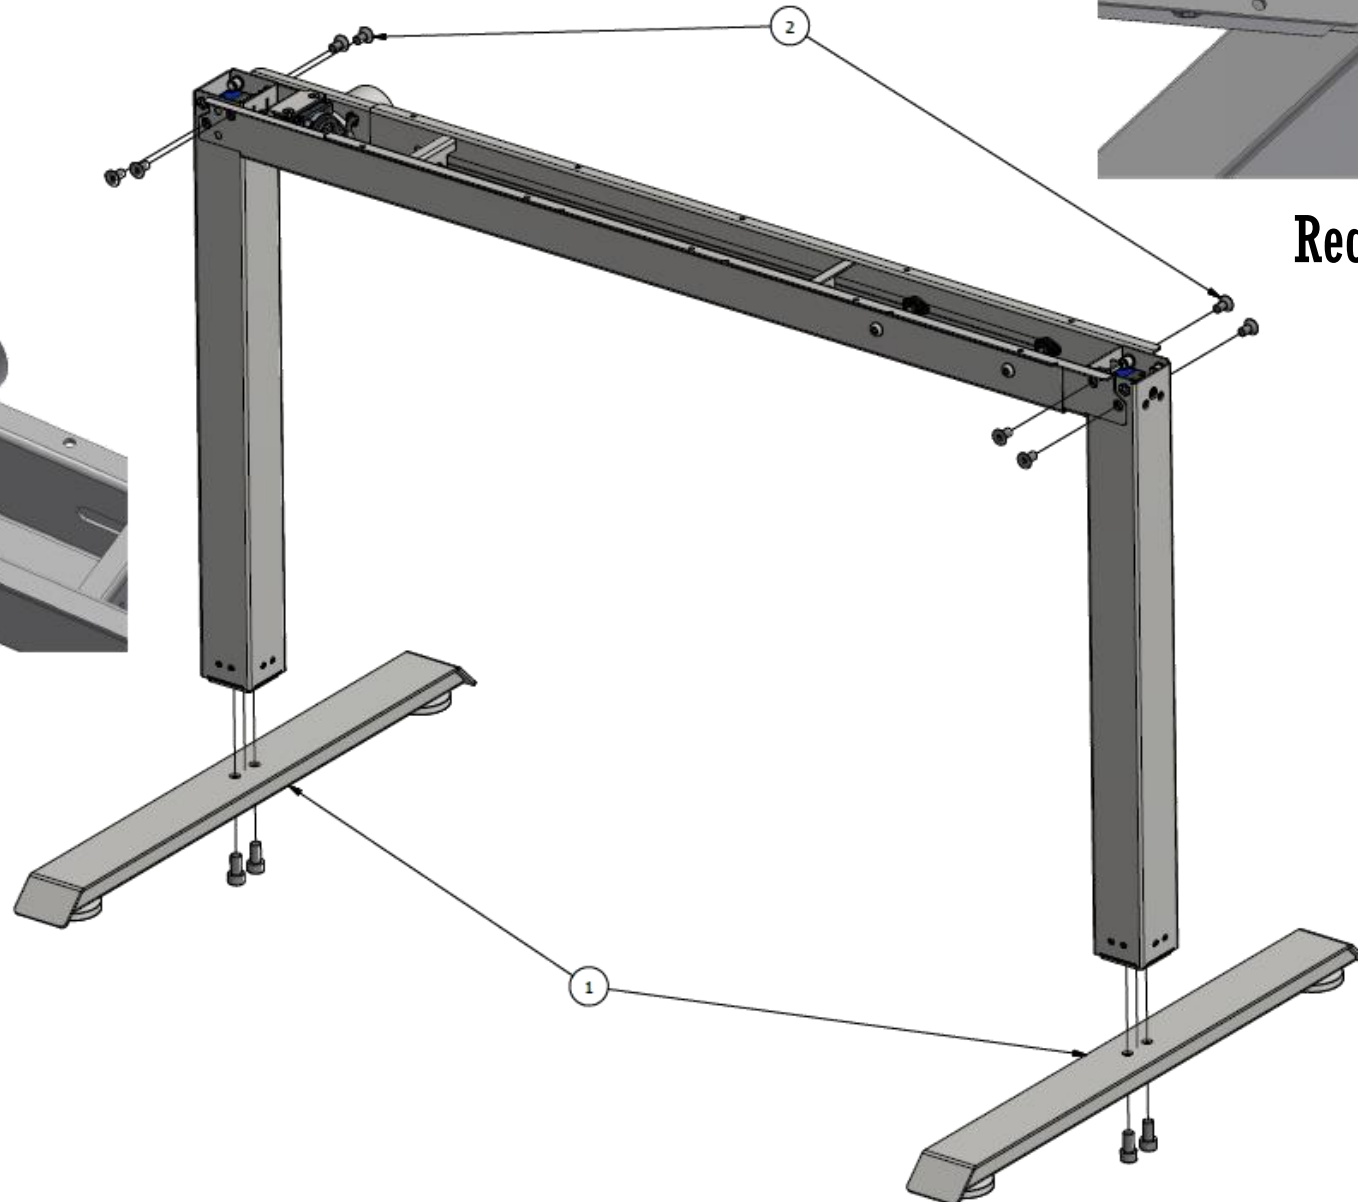

S I M P L E

Hoogte verstelbaar tafelframe

Linker zijde

Rechter zijde

Montage handleiding

D (mm)	L (mm)	
1200	1150	Red
1400	1350	Yellow
1600	1550	Green
1800	1750	White

S I M P L E

Hoogte verstelbaar tafelframe