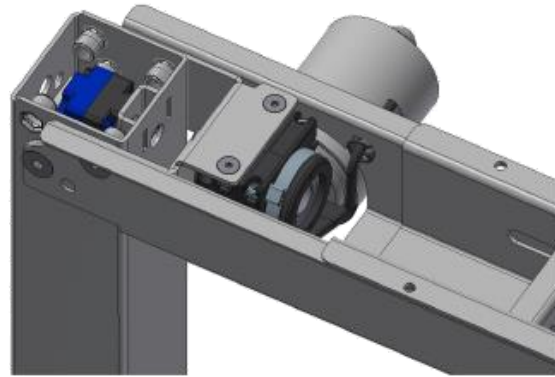

S I M P L E

Hoogte verstelbaar tafelframe

Linker zijde

Rechter zijde

Montage handleiding

D (mm)	L (mm)	
1200	1150	Red
1400	1350	Yellow
1600	1550	Green
1800	1750	White

S I M P L E

Hoogte verstelbaar tafelframe