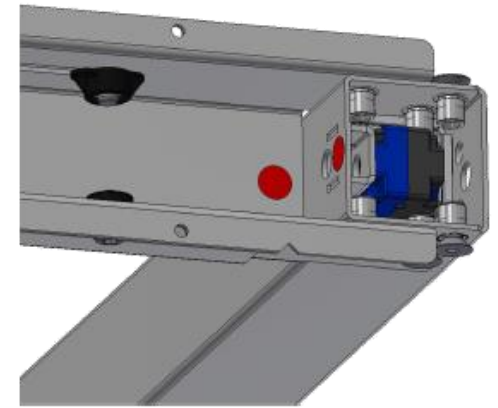

S I M P L E

Hoogte verstelbaar tafelframe

Linker zijde

Rechter zijde

Montage handleiding

D (mm)	L (mm)	
1200	1150	Red
1400	1350	Yellow
1600	1550	Green
1800	1750	White

S I M P L E

Hoogte verstelbaar tafelframe