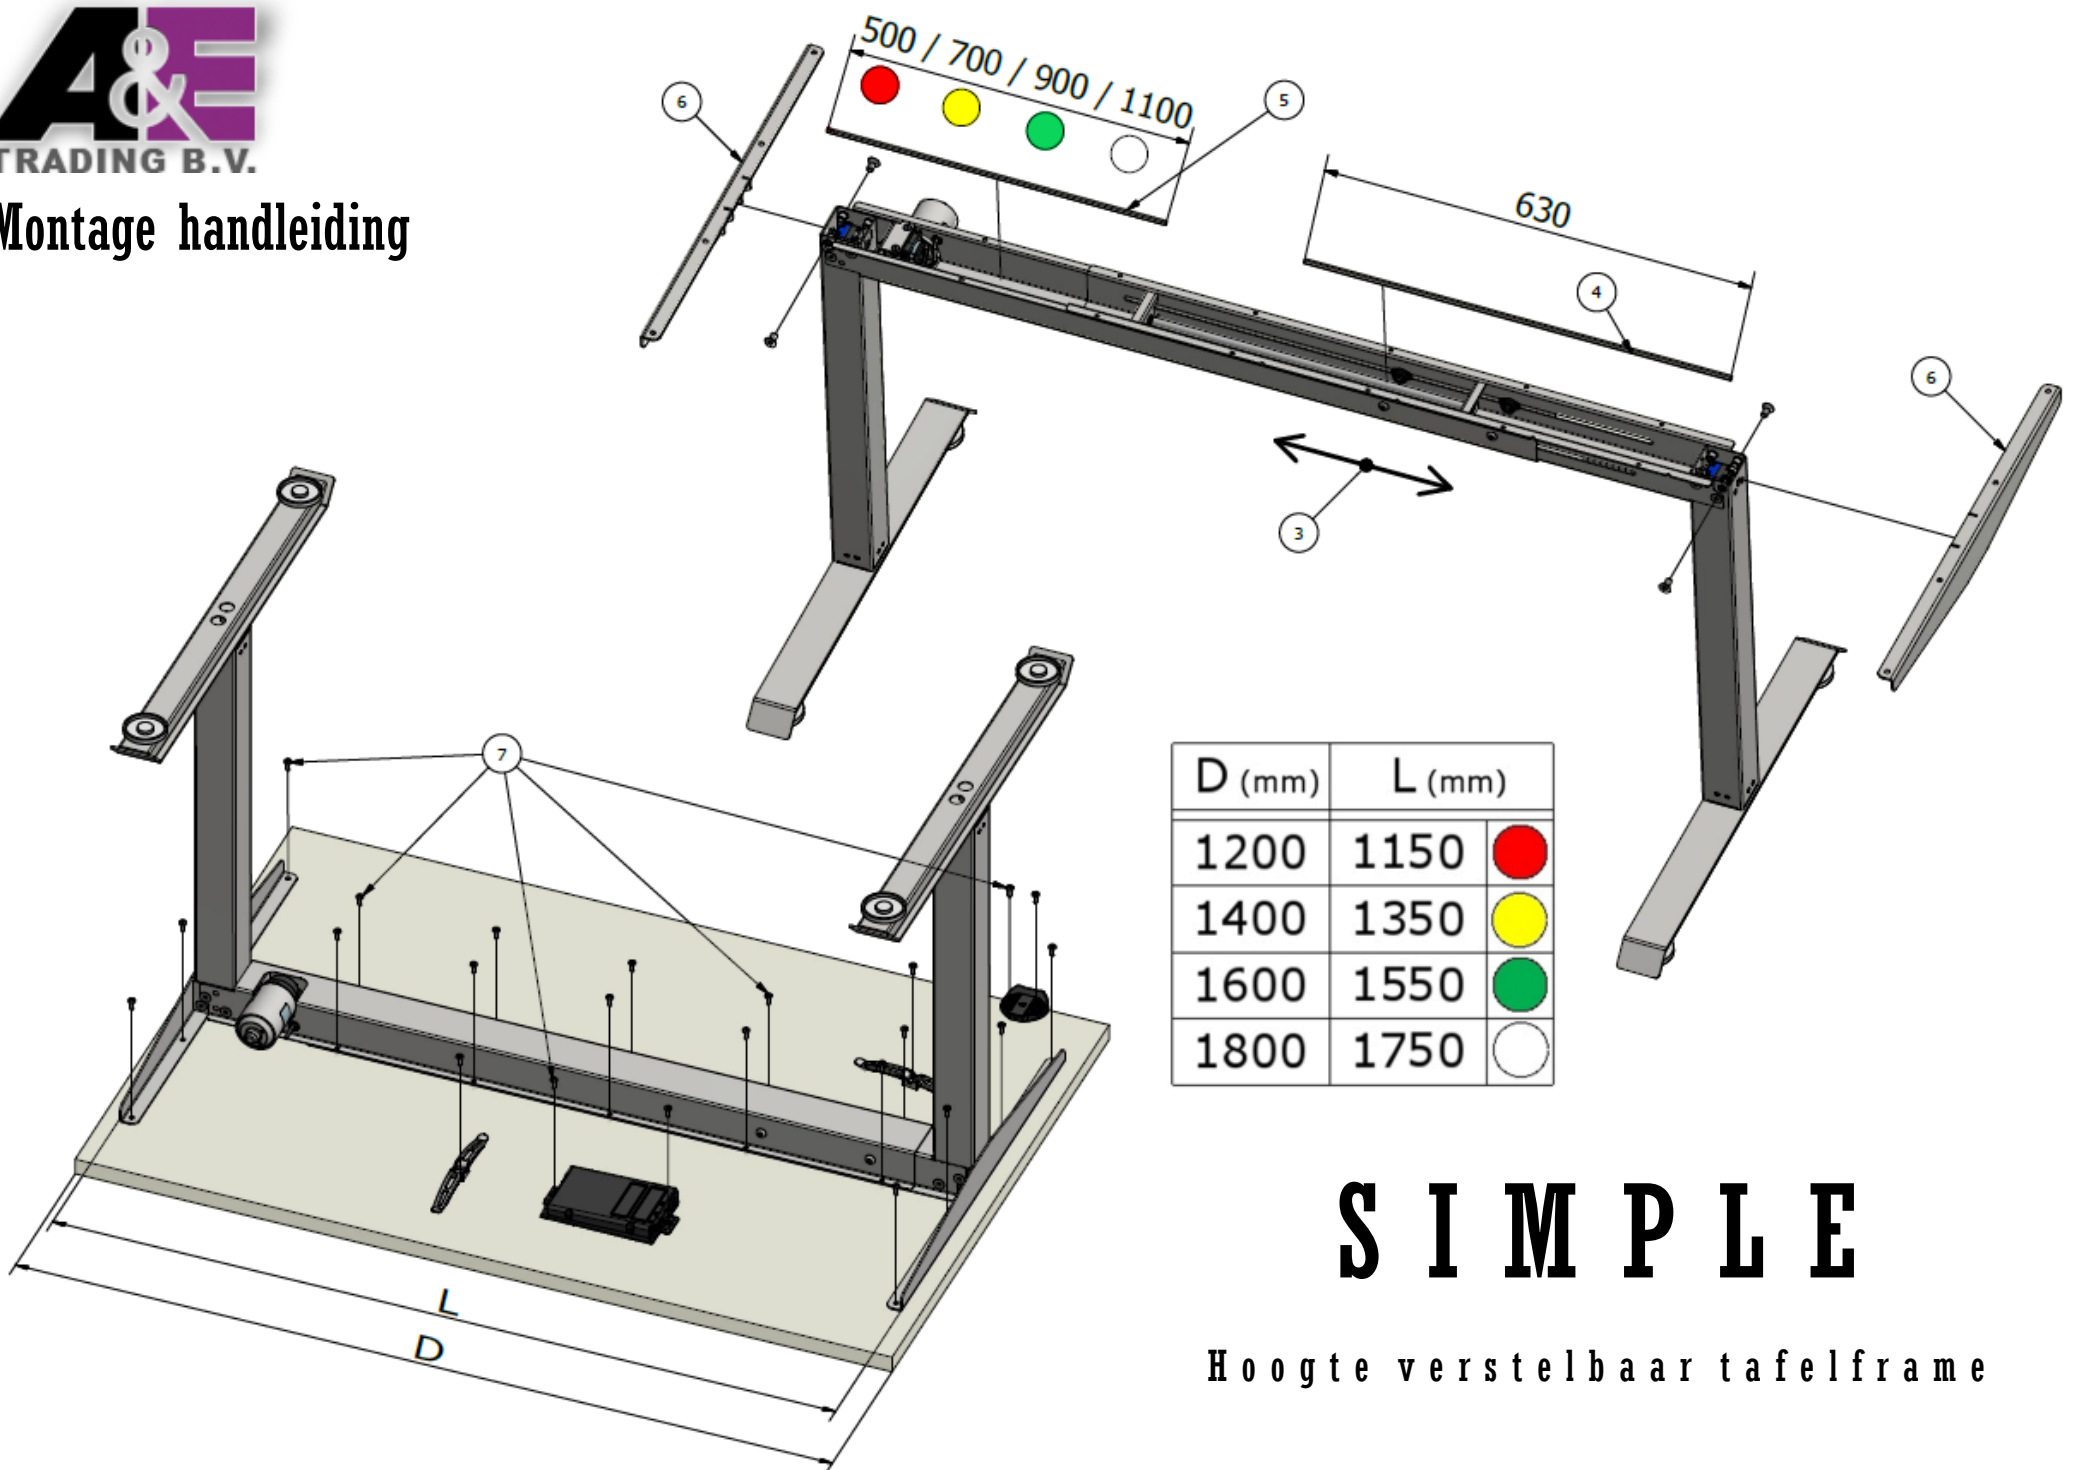

S I M P L E

Hoogte verstelbaar tafelframe

Linker zijde

Rechter zijde

Montage handleiding

D (mm)	L (mm)	
1200	1150	Red
1400	1350	Yellow
1600	1550	Green
1800	1750	White

S I M P L E

Hoogte verstelbaar tafelframe